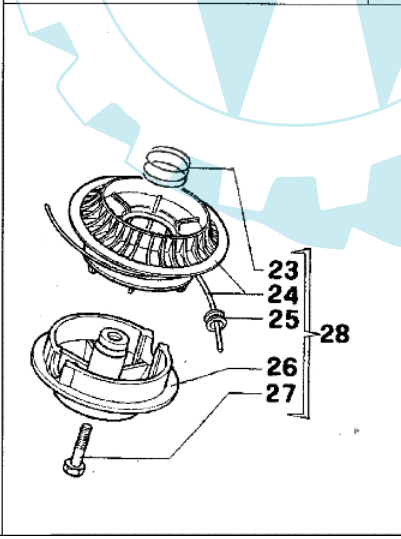

Bild Nr.	Anz.	Teilenummer	Beschreibung	Technische Nachricht
1		3960040R	Schraube	
2		61042011A	Komplett schutz	
3		4174278	Streifen	
4		3802004BR	Schraube	
5		4174283A	Blech	
6		4174275	Blatt	
7		4138682	Platte	
8		3819006	Scheibe	
9		3801011	Schraube	
10		4138718A	Komplett schutz	
11		4179113A	Schürze	
12		4174280	Schutzscheibe	
13		3914003	Mutter	
14		4174279	Schutzscheibe	
15		4179115A	Komplett schutz	
16		61042036	Schultz	
17		4161507A	Komplett schutz	
18		3912005	Mutter	
19		3801011	Schraube	
20		4175120	Schutzscheibe	
21		3916005	Scheibe	
22		3960014	Schraube	
23		61062012	Komplett schutz	
24		3801013	Schraube	
25		61022007	Komplett schutz	

433 BP - Nylonköpfe

Bild Nr.	Anz.	Teilenummer	Beschreibung	Technische Nachricht
1		4199011	Einsatz	
2		63039001B	Mähköpfe tap'n go mit 2 nylonfäden Ø3,5	
3		4199005A	Distanzring	
4		63032003	Zundanker	
5		4098589	Gleitteller	
6		4095057	Stift	
7		4138700A	Mähköpfe für nich mehr produzierte maschinen Ø3	
8		4199024	Zundanker	
9		63019006B	Nylonkopf Ø2	
10		63019001B	Halbautomatischef kpl. Ø2,4	
10		63019007B	Halbautomatischef kpl. Ø3	
11		4199008A	Einsatz	
12		4199004	Feder	
13		4199031	Zundanker	
13		4199014	Zundanker	
14		3906019	Schraube	
15		4199002	Deckel	
16		4179089R	Flansch	
17		4095138	Deckel	
18		4098587	Flansch	
19		3819006	Scheibe	
20		63030007	Feder	
21		63030004	Knopf	
22		63030002	Deckel	
23		4098176	Feder	
24		4179070	Zundanker	
24		4179075	Zundanker	
25		4098175	Buchse	
26		4098174	Kopf	
27		3806075	Schraube	
28		4179035	Nylonkopf	
28		4179040	Nylonkopf	
29		4138687	Zundanker	
29		4138686	Zundanker	
30		61060013	Stift	
31		070000192	Deckel	
32		3064004A	Scheibe	
33		3024012	Ring	
34		071000010	Feder	
35		61062006	Zundanker	
36		070000193	Buchse	
37		071000006	Knopf	
38		3026012	Ring	
39		3818011A	Kugelscheibe	
40		63029008A	Nylonkopf Ø2	
41		61062023A	Nylonkopf Ø2	
42		60012020	Nylonkopf	
43		60012019	Zundanker	