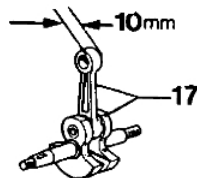

433 BP - Motor

albero motore 1ª serie
crankshaft 1st series
non più disponibile
no longer available

vedi
see

Bild Nr.	Anz.	Teilenummer	Beschreibung	Technische Nachricht
2		073300072	Kolben komplet Ø37	
5		072700045	Kolben ring	
6		093000167	Kranz	
7		005000019	Zündkerze	
8		094000101R	Schraube	
9		3833073	Scheibe	
10		094000099R	Kobelring	
11		3023008R	Stift	
12		074000204	Motorgehause	
13		3028013R	Keil	
14		073300074	Kurbelwelle/kol Ø37	
15		3801040R	Schraube	
16		072700046	Lager	
17		072700015	Kurbelwelle	
18		094000006	Lager	
19		073300073	Zylinder	
20		074000268	Kurbelwelle	
21		072700464	Deckel	
22		072700072	Halter	
23		3801010R	Schraube	
24		072700075A	Dichtung	
25		072700073	Dichtung	
26		3918010	Kugelscheibe	
28		073300003	Kolbenring Ø37	
29		4095211R	Blech	
30		3806046	Schraube	
31		3916005	Scheibe	
32		3801008	Schraube	
33		072700036A	Buchse	
34		3819006	Scheibe	
35		074000267A	Scheibe	
36		074000156	Dichtungen set	
37		043300149	Auspuff	

433 BP - Chassis

Bild Nr.	Anz.	Teilenummer	Beschreibung	Technische Nachricht
1		4100418A	Keilriemen	
4		3806031	Schraube	
5		4193003	Halter	
6		4193029	Buchse	
7		3058011	Stosshaempfer	
8		4193030	Buchse	
9		3819010	Scheibe	
10		3918005	Scheibe	
11		3058012	Stosshaempfer	
12		4100333	Lager	
13		4193002	Rahmen	
14		4165023	Distanzstueck	
15		3916005	Scheibe	
16		3912005	Mutter	
17		3801008	Schraube	
18		4095138	Deckel	
19		3916010	Scheibe	
20		3914014	Mutter	
21		3910023	Schraube	
22		072700465A	Halter	
23		3819006	Scheibe	
24		3801011	Schraube	
25		034000013	Mutter	
26		4100146A	Feder	
27		62020030	Keilriemen	
28		62020031	Rahmen	
29		62022030	Schieber kit	