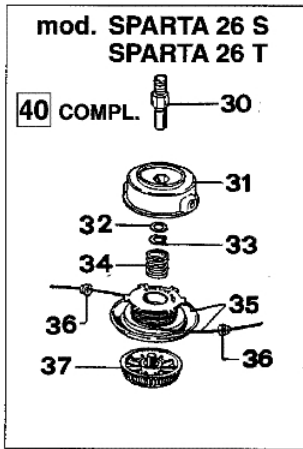

Bild Nr.	Anz.	Teilenummer	Beschreibung	Technische Nachricht
1		3960040R	Schraube	
2		61042011A	Komplett schutz	
3		4174278	Streifen	
4		3802004BR	Schraube	
5		4174283A	Blech	
6		4174275	Blatt	
7		4138682	Platte	
8		3819006	Scheibe	
9		3801011	Schraube	
10		4138718A	Komplett schutz	
11		4179113A	Schürze	
12		4174280	Schutzscheibe	
13		3914003	Mutter	
14		4174279	Schutzscheibe	
15		4179115A	Komplett schutz	
16		61042036	Schultz	
17		4161507A	Komplett schutz	
18		3912005	Mutter	
19		3801011	Schraube	
20		4175120	Schutzscheibe	
21		3916005	Scheibe	
22		3960014	Schraube	
23		61062012	Komplett schutz	
24		3801013	Schraube	
25		61022007	Komplett schutz	

433 BP - Nylonköpfe

Bild Nr.	Anz.	Teilenummer	Beschreibung	Technische Nachricht
1		4199011	Einsatz	
2		63039001B	Mähköpfe tap'n go mit 2 nylonfäden Ø3,5	
3		4199005A	Distanzring	
4		63032003	Zundanker	
5		4098589	Gleitteller	
6		4095057	Stift	
7		4138700A	Mähköpfe für nich mehr produzierte maschinen Ø3	
8		4199024	Zundanker	
9		63019006B	Nylonkopf Ø2	
10		63019001B	Halbautomatischef kpl. Ø2,4	
10		63019007B	Halbautomatischef kpl. Ø3	
11		4199008A	Einsatz	
12		4199004	Feder	
13		4199031	Zundanker	
13		4199014	Zundanker	
14		3906019	Schraube	
15		4199002	Deckel	
16		4179089R	Flansch	
17		4095138	Deckel	
18		4098587	Flansch	
19		3819006	Scheibe	
20		63030007	Feder	
21		63030004	Knopf	
22		63030002	Deckel	
23		4098176	Feder	
24		4179070	Zundanker	
24		4179075	Zundanker	
25		4098175	Buchse	
26		4098174	Kopf	
27		3806075	Schraube	
28		4179035	Nylonkopf	
28		4179040	Nylonkopf	
29		4138687	Zundanker	
29		4138686	Zundanker	
30		61060013	Stift	
31		070000192	Deckel	
32		3064004A	Scheibe	
33		3024012	Ring	
34		071000010	Feder	
35		61062006	Zundanker	
36		070000193	Buchse	
37		071000006	Knopf	
38		3026012	Ring	
39		3818011A	Kugelscheibe	
40		63029008A	Nylonkopf Ø2	
41		61062023A	Nylonkopf Ø2	
42		60012020	Nylonkopf	
43		60012019	Zundanker	