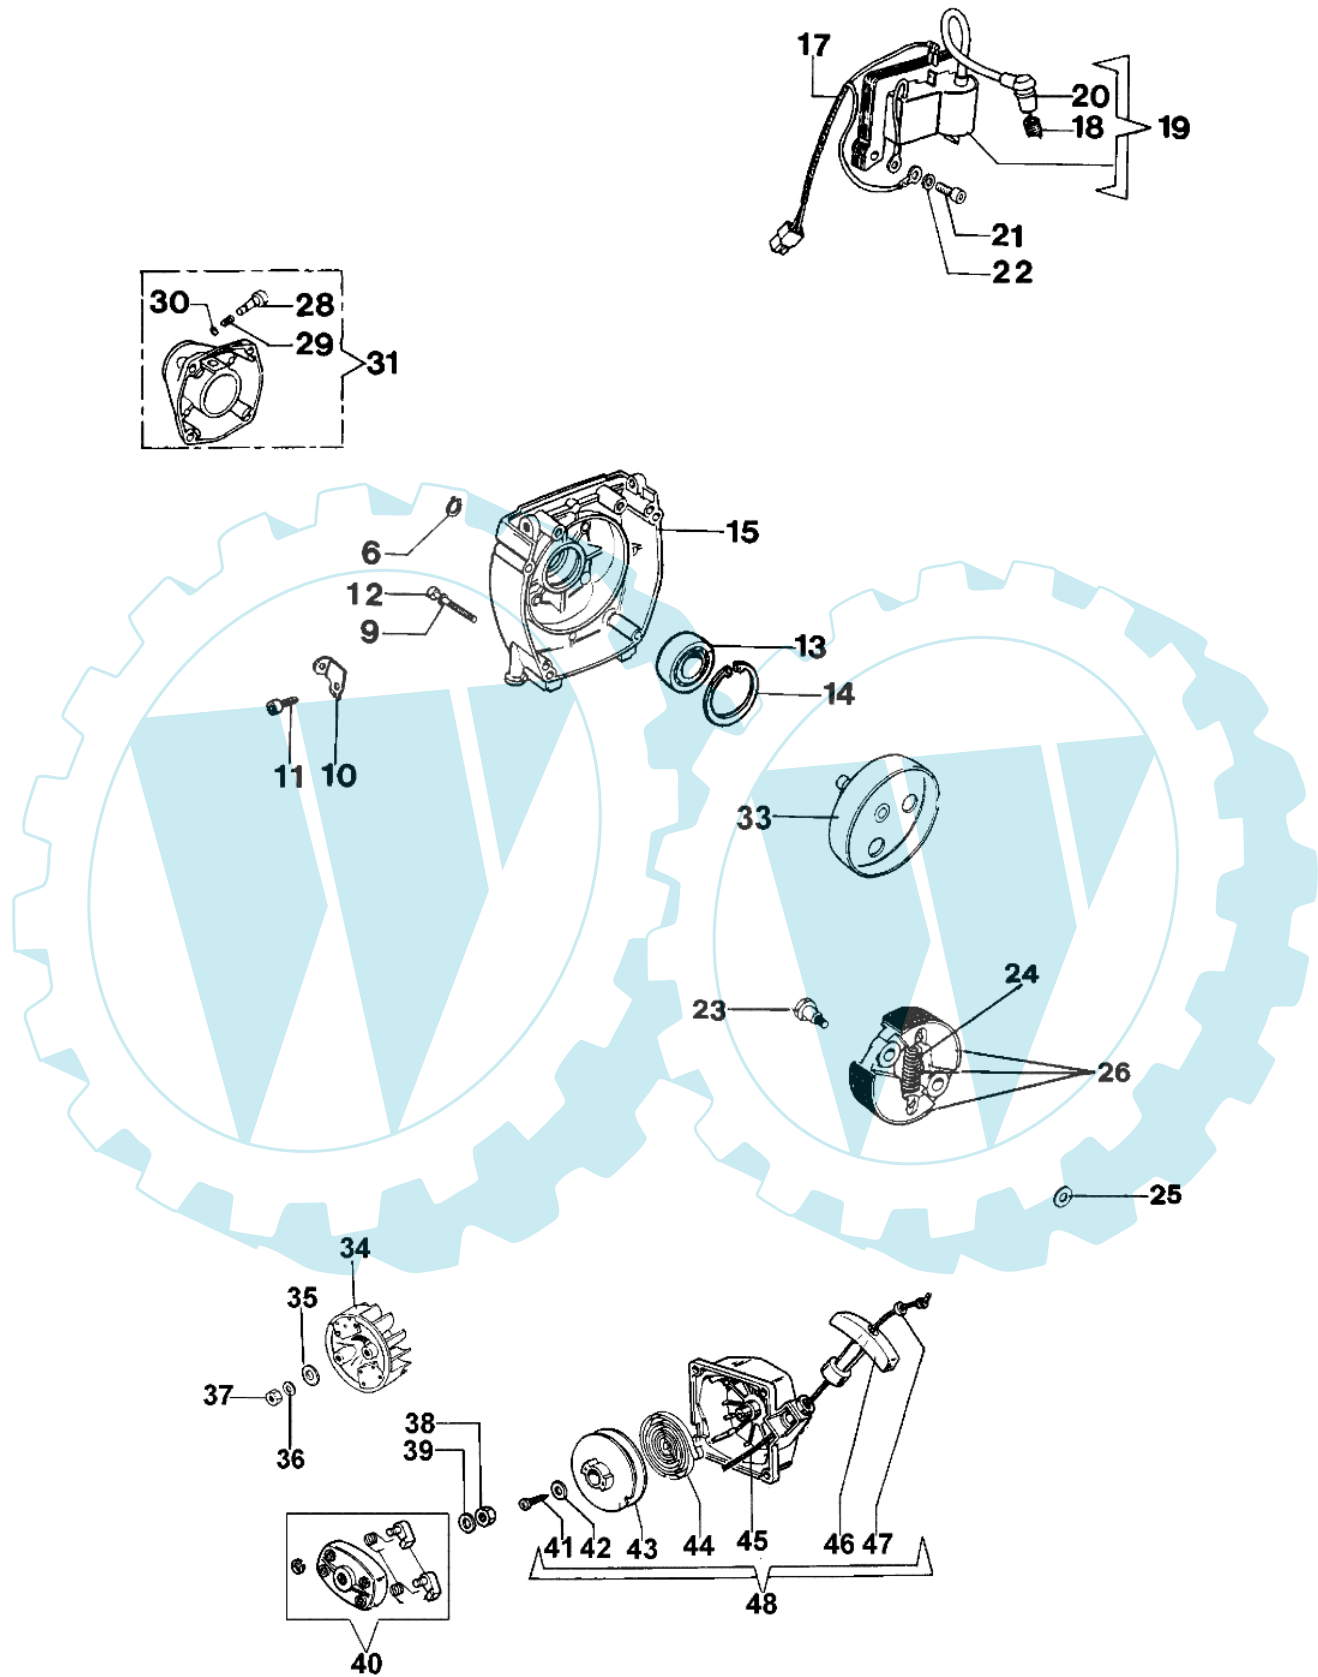

433 BP - Staretr und kupplung

Bild Nr.	Anz.	Teilenummer	Beschreibung	Technische Nachricht
6		3024015	Seegerring	
9		072700189	Scheibe	
10		072700072	Halter	
11		3801010R	Schraube	
12		3801030	Schraube	
13		3035019	Lager	
14		3025022	Ring	
15		072700455A	Gehäuse	
15		072700472A	Gehäuse	
17		4179087A	Kabel	
18		094600169	Zuendkerze	
19		072700391R	Zündspule	
20		094600097A	Zundkerzenstecker	
21		006000064	Schraube	
22		3833073	Scheibe	
23		4191027CR	Stift	
24		4191028R	Feder	
25		072700188	Scheibe	
26		4191153AR	Kupplung	
28		04330009A	Stift	
30		3026004	Ring	
31		044000066	Flansch	
31		043300143	Flansch	
31		043300146	Flansch	
33		4193005R	Kupplunstromel	
34		07400378R	Schwungrad	
35		3818011A	Kugelscheibe	
36		3916010	Scheibe	
37		3912009	Mutter	
38		072700235	Mutter	
39		005000361	Scheibe	
40		072700466	Mitnehmer	
41		094600041	Schraube	
42		3918005	Scheibe	
43		072700085B	Riemenscheibe	
44		004000132R	Feder	
45		4098073R	Starterseil	
46		093500397	Starter griff	
47		006000829	Scheibe	
48		072700468AR	Starter kpl.