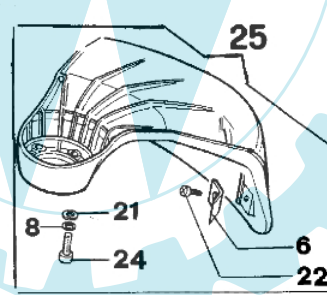

mod. 740 T
DA MARZO '98
FROM MARCH '98
DEPUIS MARS '98
DESDE MARZO '98

mod. 722S - 726S - 726D
726T - SPARTA 26

mod. TR 60 E - SPARTA 26 TR

mod. 720 - TR 100 E

PROTEZIONI IN METALLO - WOOD DISK METAL GUARDS

OPTIONAL

PER DISCO Ø 200 mm. 22 DENTI
FOR DISK Ø 200 mm. 22 TEETH

OPTIONAL

PER DISCHI Ø 255 mm. 60/80 DENTI
FOR DISK Ø 255 mm. 60/80 TEETH

OPTIONAL

PER DISCHI Ø 255 mm. 60/80 DENTI
FOR DISK Ø 255 mm. 60/80 TEETH

Bild Nr.	Anz.	Teilenummer	Beschreibung	Technische Nachricht
1		3960040R	Schraube	
2		61042011A	Komplett schutz	
3		4174278	Streifen	
4		3802004BR	Schraube	
5		4174283A	Blech	
6		4174275	Blatt	
7		4138682	Platte	
8		3819006	Scheibe	
9		3801011	Schraube	
10		4138718A	Komplett schutz	
11		4179113A	Schürze	
12		4174280	Schutzscheibe	
13		3914003	Mutter	
14		4174279	Schutzscheibe	
15		4179115A	Komplett schutz	
16		61042036	Schultz	
17		4161507A	Komplett schutz	
18		3912005	Mutter	
19		3801011	Schraube	
20		4175120	Schutzscheibe	
21		3916005	Scheibe	
22		3960014	Schraube	
23		61062012	Komplett schutz	
24		3801013	Schraube	
25		61022007	Komplett schutz	