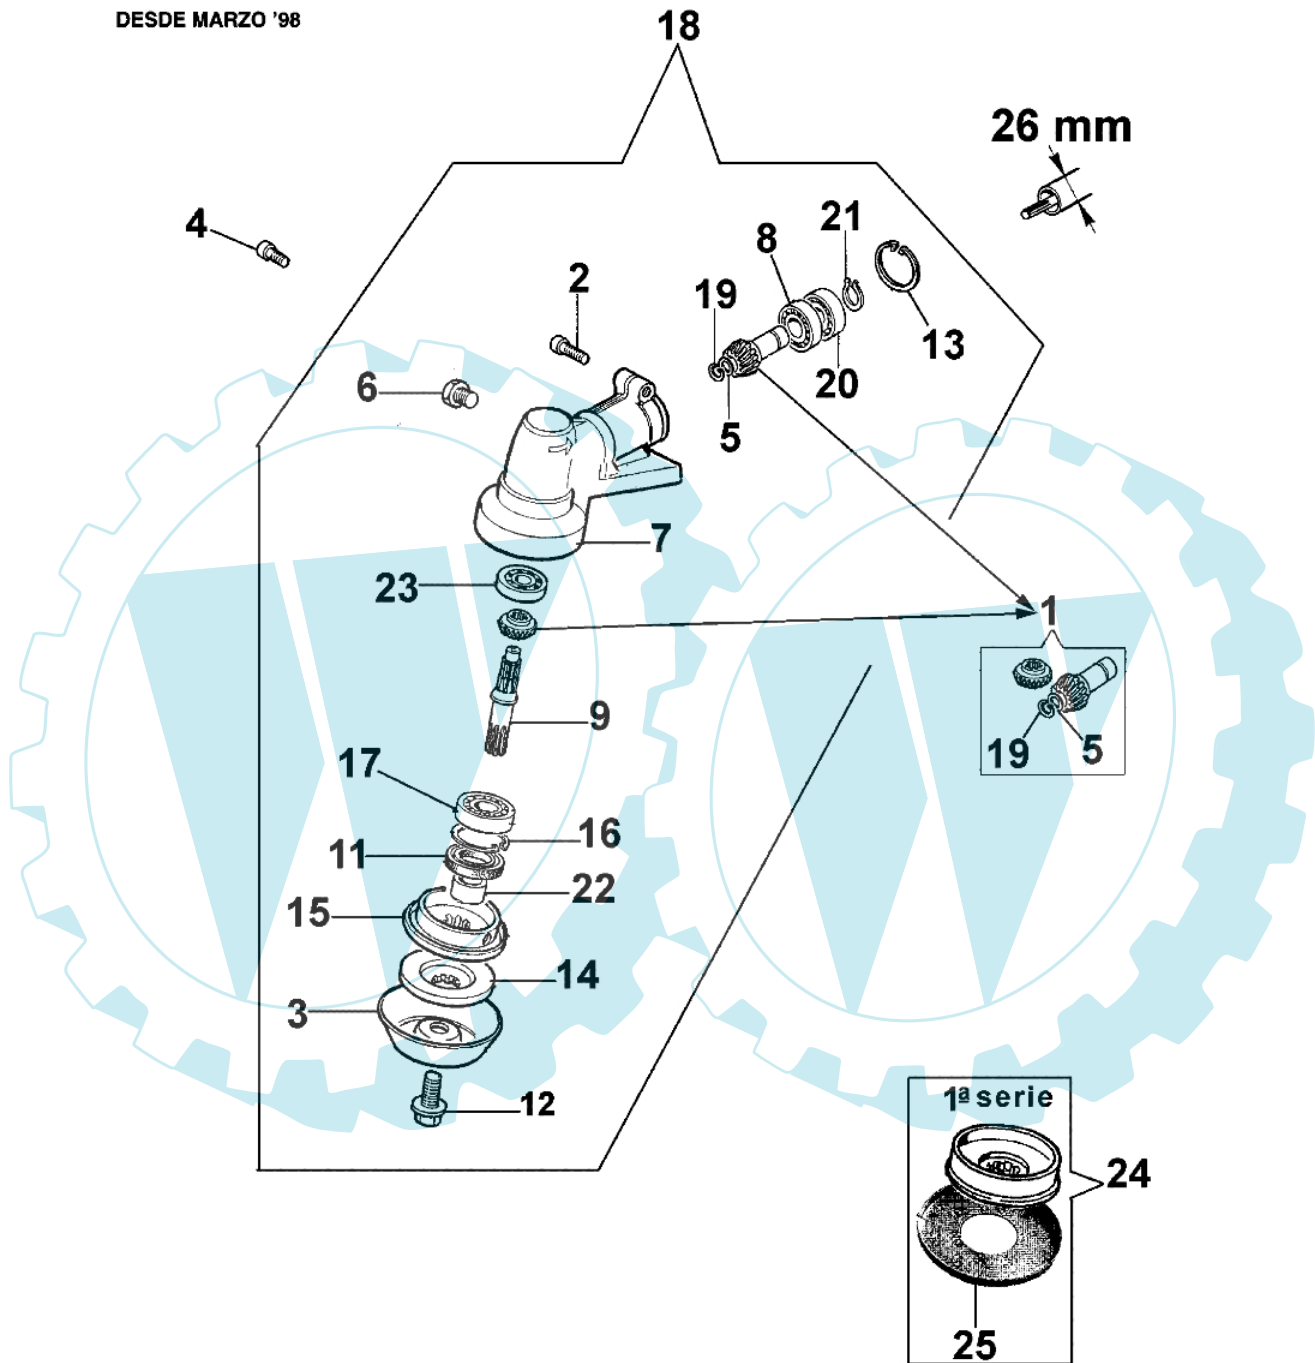

433 BP - Zahnradgehäuse von 03/98

DA MARZO '98
FROM MARCH '98
DEPUIS MARS '98
DESDE MARZO '98

Bild Nr.	Anz.	Teilenummer	Beschreibung	Technische Nachricht
1		61040132	Kegelradantrieb Ø26	
2		3901016	Schraube	
3		4100456R	Schultz	
4		3901008	Schraube	
5		4138311A	Ring	
6		61040071R	Stopfen	
7		61050013	Getriebe gehause	
8		3034008	Lager	
9		61040106	Stift	
11		61052050	Kobelring	
12		61040074AR	Schraube	
13		3025018	Ring	
14		4179089R	Flansch	
15		61040145R	Deckel	
16		3025022	Ring	
17		3034012R	Lager	
18		61052030A	Kegelradantrieb Ø26	
19		3025009	Ring	
20		3035030	Lager	
21		3024010R	Ring	
22		61040066	Distanzstück	
23		3034018	Lager	
24		61040147	Flansch kpl.	
25		61040143	Blech	

433 BP - Vergaser

Bild Nr.	Anz.	Teilenummer	Beschreibung	Technische Nachricht
1	2	2318542	Schraube	
2	1	074000147	Deckel	
3	1	074000150	Reparatur-satz	
4	1	074000238	Deckel	
5	1	074000151	Membransatz	
6	1	074000144	Kugel	
7	1	095000164	Kranz	
8	1	074000397	Vergaser kit	
9	1	074000148	Ventil	
10	1	2318191	Deckel	
11	4	035000162	Schraube	
12	1	093500115	Feder	
13	1	074000143	Schraube H	
14	1	093500269	Schraube L	
15	1	035000165	Feder	
16	1	072700214	Feder	
17	1	072700209	Welle	
18	1	2318211	Bolzen	
19	1	003300209	Schraube	
20	1	072700211	Klappe	
21	1	094600148	Feder	
22	1	074000240	Schraube	
24	1	2318521	Schraube	
25	1	2318526	Deckel	
26	1	2318875	Kugel	
27	1	2318874	Deckel	
28	1	2318872	Klappe	
29	1	2318388	Schraube	
30	1	2318412	Haken	
31	1	2318387	Ring	
32	1	2318871	Welle	
33	1	2318528	Feder	
34	1	2318532	Feder	
35	1	2318882	Schraube L	
36	1	2318881	Schraube H	
37	1	2318886	Reparatur-satz	
38	1	2318885	Membransatz	
39	1	2318880	Deckel	
40	4	2318522	Schraube	
41	1	2318392	Filter	
42	1	2318535	Ring	
43	1	2318527	Schraube	
45	1	003300201	Bissel	
46	1	003300202	Schraube	
47	1	2318876	Schraube	