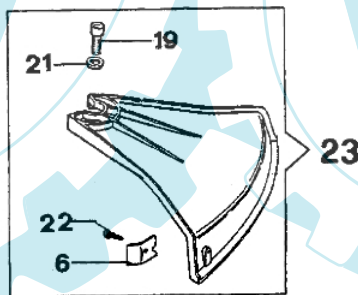

mod. TR 60 E - SPARTA 26 TR