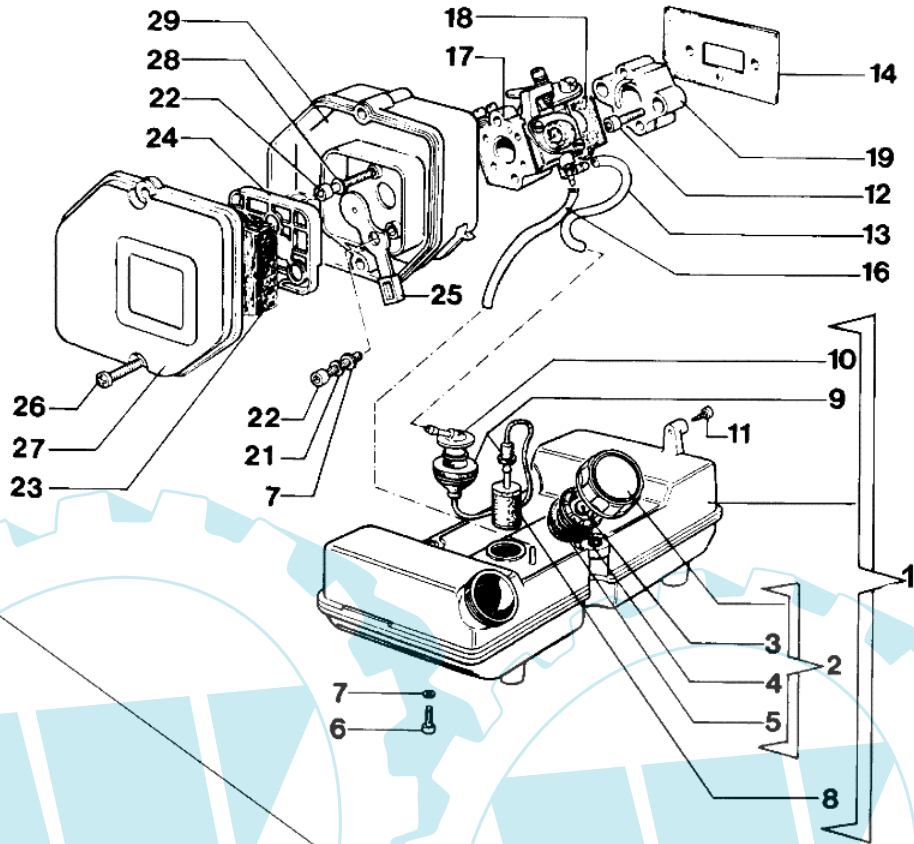

433 BP - Tank und luftfilter

FINO AL N. DI MATR.
TILL SERIAL N.
JUSQ' A N. DE SERIE
HASTA N. DE MATR.

mod. matr.
727: 1525115425
733: 1545101474
740: 1585114771
433: 2515110965
440: 2555113211