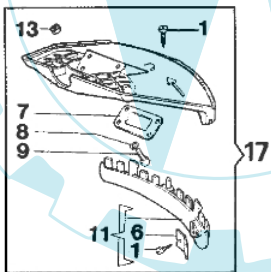

mod. 740 T
DA MARZO '98
FROM MARCH '98
DEPUIS MARS '98
DESDE MARZO '98

mod. 722S - 726S - 726D
726T - SPARTA 26