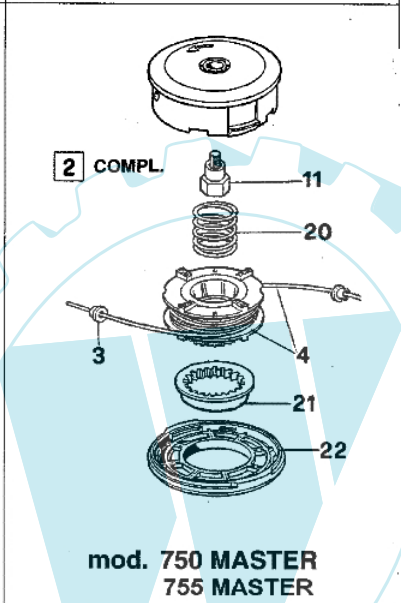

Bild Nr.	Anz.	Teilenummer	Beschreibung	Technische Nachricht
1		3960040R	Schraube	
2		61042011A	Komplett schutz	
3		4174278	Streifen	
4		3802004BR	Schraube	
5		4174283A	Blech	
6		4174275	Blatt	
7		4138682	Platte	
8		3819006	Scheibe	
9		3801011	Schraube	
10		4138718A	Komplett schutz	
11		4179113A	Schürze	
12		4174280	Schutzscheibe	
13		3914003	Mutter	
14		4174279	Schutzscheibe	
15		4179115A	Komplett schutz	
16		61042036	Schultz	
17		4161507A	Komplett schutz	
18		3912005	Mutter	
19		3801011	Schraube	
20		4175120	Schutzscheibe	
21		3916005	Scheibe	
22		3960014	Schraube	
23		61062012	Komplett schutz	
24		3801013	Schraube	
25		61022007	Komplett schutz	

433 BP - Nylonköpfe

Bild Nr.	Anz.	Teilenummer	Beschreibung	Technische Nachricht
1		4199011	Einsatz	
2		63039001B	Mähköpfe tap'n go mit 2 nylonfäden Ø3,5	
3		4199005A	Distanzring	
4		63032003	Zundanker	
5		4098589	Gleitteller	
6		4095057	Stift	
7		4138700A	Mähköpfe für nich mehr produzierte maschinen Ø3	
8		4199024	Zundanker	
9		63019006B	Nylonkopf Ø2	
10		63019001B	Halbautomatischef kpl. Ø2,4	
10		63019007B	Halbautomatischef kpl. Ø3	
11		4199008A	Einsatz	
12		4199004	Feder	
13		4199031	Zundanker	
13		4199014	Zundanker	
14		3906019	Schraube	
15		4199002	Deckel	
16		4179089R	Flansch	
17		4095138	Deckel	
18		4098587	Flansch	
19		3819006	Scheibe	
20		63030007	Feder	
21		63030004	Knopf	
22		63030002	Deckel	
23		4098176	Feder	
24		4179070	Zundanker	
24		4179075	Zundanker	
25		4098175	Buchse	
26		4098174	Kopf	
27		3806075	Schraube	
28		4179035	Nylonkopf	
28		4179040	Nylonkopf	
29		4138687	Zundanker	
29		4138686	Zundanker	
30		61060013	Stift	
31		070000192	Deckel	
32		3064004A	Scheibe	
33		3024012	Ring	
34		071000010	Feder	
35		61062006	Zundanker	
36		070000193	Buchse	
37		071000006	Knopf	
38		3026012	Ring	
39		3818011A	Kugelscheibe	
40		63029008A	Nylonkopf Ø2	
41		61062023A	Nylonkopf Ø2	
42		60012020	Nylonkopf	
43		60012019	Zundanker	