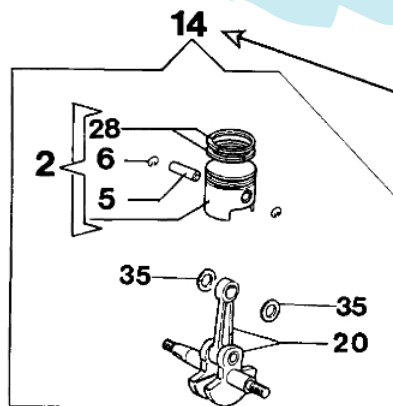

433 BP - Motor

albero motore 1ª serie
crankshaft 1st series
non più disponibile
no longer available

vedi
see

Bild Nr.	Anz.	Teilenummer	Beschreibung	Technische Nachricht
2		073300072	Kolben komplet Ø37	
5		072700045	Kolben ring	
6		093000167	Kranz	
7		005000019	Zündkerze	
8		094000101R	Schraube	
9		3833073	Scheibe	
10		094000099R	Kobelring	
11		3023008R	Stift	
12		074000204	Motorgehause	
13		3028013R	Keil	
14		073300074	Kurbelwelle/kol Ø37	
15		3801040R	Schraube	
16		072700046	Lager	
17		072700015	Kurbelwelle	
18		094000006	Lager	
19		073300073	Zylinder	
20		074000268	Kurbelwelle	
21		072700464	Deckel	
22		072700072	Halter	
23		3801010R	Schraube	
24		072700075A	Dichtung	
25		072700073	Dichtung	
26		3918010	Kugelscheibe	
28		073300003	Kolbenring Ø37	
29		4095211R	Blech	
30		3806046	Schraube	
31		3916005	Scheibe	
32		3801008	Schraube	
33		072700036A	Buchse	
34		3819006	Scheibe	
35		074000267A	Scheibe	
36		074000156	Dichtungen set	
37		043300149	Auspuff	

433 BP - Chassis

Bild Nr.	Anz.	Teilenummer	Beschreibung	Technische Nachricht
1		4100418A	Keilriemen	
4		3806031	Schraube	
5		4193003	Halter	
6		4193029	Buchse	
7		3058011	Stosshaempfer	
8		4193030	Buchse	
9		3819010	Scheibe	
10		3918005	Scheibe	
11		3058012	Stosshaempfer	
12		4100333	Lager	
13		4193002	Rahmen	
14		4165023	Distanzstueck	
15		3916005	Scheibe	
16		3912005	Mutter	
17		3801008	Schraube	
18		4095138	Deckel	
19		3916010	Scheibe	
20		3914014	Mutter	
21		3910023	Schraube	
22		072700465A	Halter	
23		3819006	Scheibe	
24		3801011	Schraube	
25		034000013	Mutter	
26		4100146A	Feder	
27		62020030	Keilriemen	
28		62020031	Rahmen	
29		62022030	Schieber kit	