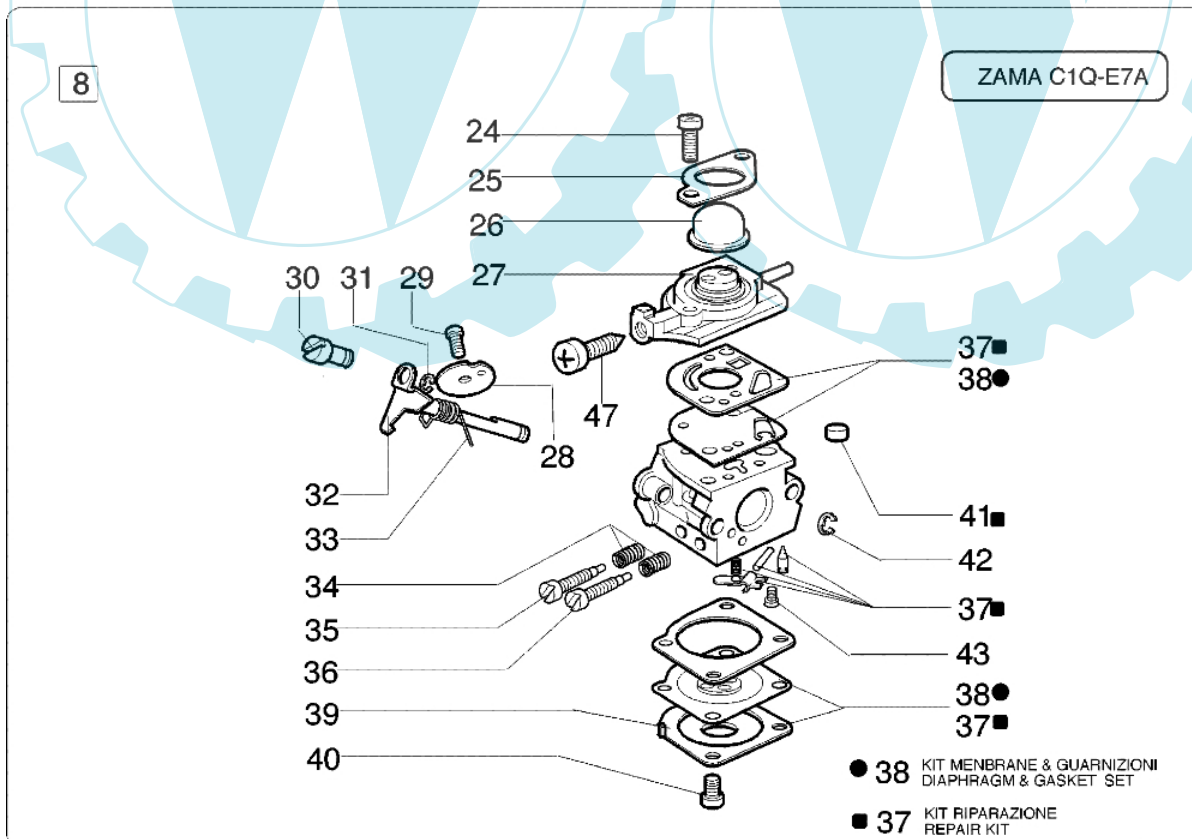

433 BP - Zahnradgehäuse von 03/98

DA MARZO '98
FROM MARCH '98
DEPUIS MARS '98
DESDE MARZO '98

Bild Nr.	Anz.	Teilenummer	Beschreibung	Technische Nachricht
1		61040132	Kegelradantrieb Ø26	
2		3901016	Schraube	
3		4100456R	Schultz	
4		3901008	Schraube	
5		4138311A	Ring	
6		61040071R	Stopfen	
7		61050013	Getriebe gehause	
8		3034008	Lager	
9		61040106	Stift	
11		61052050	Kobelring	
12		61040074AR	Schraube	
13		3025018	Ring	
14		4179089R	Flansch	
15		61040145R	Deckel	
16		3025022	Ring	
17		3034012R	Lager	
18		61052030A	Kegelradantrieb Ø26	
19		3025009	Ring	
20		3035030	Lager	
21		3024010R	Ring	
22		61040066	Distanzstück	
23		3034018	Lager	
24		61040147	Flansch kpl.	
25		61040143	Blech	

433 BP - Vergaser

Bild Nr.	Anz.	Teilenummer	Beschreibung	Technische Nachricht
1	2	2318542	Schraube	
2	1	074000147	Deckel	
3	1	074000150	Reparatur-satz	
4	1	074000238	Deckel	
5	1	074000151	Membransatz	
6	1	074000144	Kugel	
7	1	095000164	Kranz	
8	1	074000397	Vergaser kit	
9	1	074000148	Ventil	
10	1	2318191	Deckel	
11	4	035000162	Schraube	
12	1	093500115	Feder	
13	1	074000143	Schraube H	
14	1	093500269	Schraube L	
15	1	035000165	Feder	
16	1	072700214	Feder	
17	1	072700209	Welle	
18	1	2318211	Bolzen	
19	1	003300209	Schraube	
20	1	072700211	Klappe	
21	1	094600148	Feder	
22	1	074000240	Schraube	
24	1	2318521	Schraube	
25	1	2318526	Deckel	
26	1	2318875	Kugel	
27	1	2318874	Deckel	
28	1	2318872	Klappe	
29	1	2318388	Schraube	
30	1	2318412	Haken	
31	1	2318387	Ring	
32	1	2318871	Welle	
33	1	2318528	Feder	
34	1	2318532	Feder	
35	1	2318882	Schraube L	
36	1	2318881	Schraube H	
37	1	2318886	Reparatur-satz	
38	1	2318885	Membransatz	
39	1	2318880	Deckel	
40	4	2318522	Schraube	
41	1	2318392	Filter	
42	1	2318535	Ring	
43	1	2318527	Schraube	
45	1	003300201	Bissel	
46	1	003300202	Schraube	
47	1	2318876	Schraube	