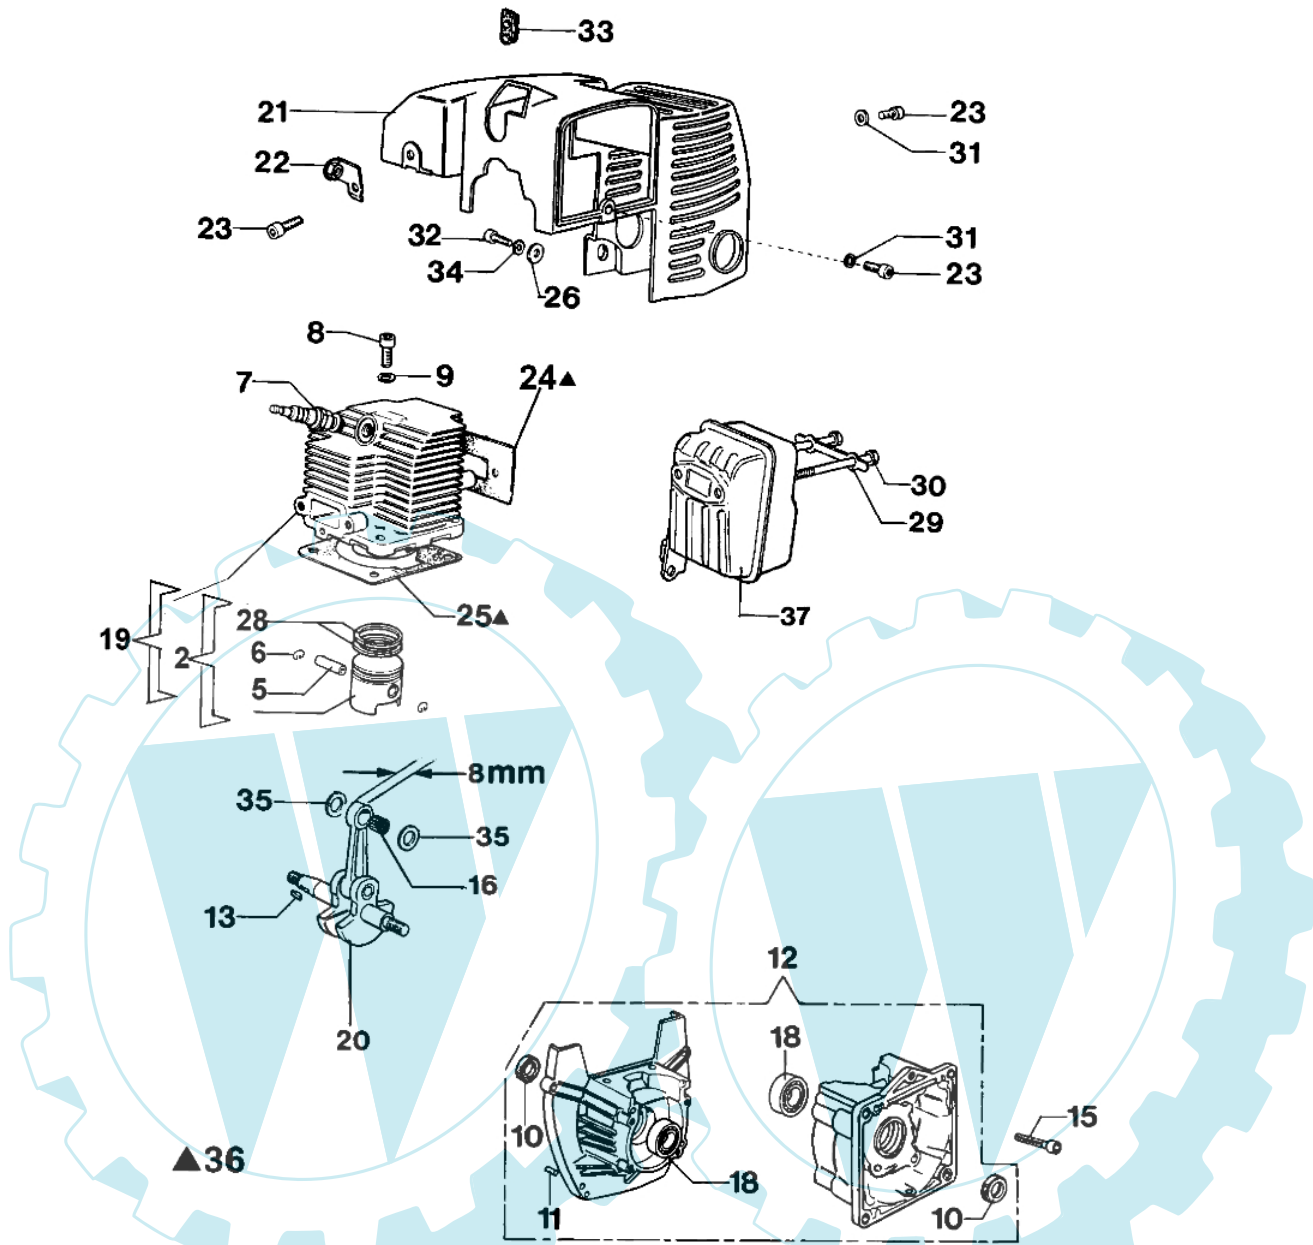

433 BP - Motor

albero motore 1ª serie
crankshaft 1st series
non più disponibile
no longer available

vedi
see

Bild Nr.	Anz.	Teilenummer	Beschreibung	Technische Nachricht
2		073300072	Kolben komplet Ø37	
5		072700045	Kolben ring	
6		093000167	Kranz	
7		005000019	Zündkerze	
8		094000101R	Schraube	
9		3833073	Scheibe	
10		094000099R	Kobelring	
11		3023008R	Stift	
12		074000204	Motorgehause	
13		3028013R	Keil	
14		073300074	Kurbelwelle/kol Ø37	
15		3801040R	Schraube	
16		072700046	Lager	
17		072700015	Kurbelwelle	
18		094000006	Lager	
19		073300073	Zylinder	
20		074000268	Kurbelwelle	
21		072700464	Deckel	
22		072700072	Halter	
23		3801010R	Schraube	
24		072700075A	Dichtung	
25		072700073	Dichtung	
26		3918010	Kugelscheibe	
28		073300003	Kolbenring Ø37	
29		4095211R	Blech	
30		3806046	Schraube	
31		3916005	Scheibe	
32		3801008	Schraube	
33		072700036A	Buchse	
34		3819006	Scheibe	
35		074000267A	Scheibe	
36		074000156	Dichtungen set	
37		043300149	Auspuff