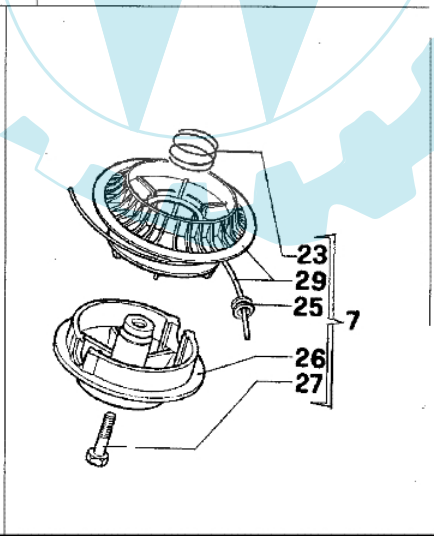

Bild Nr.	Anz.	Teilenummer	Beschreibung	Technische Nachricht
1		3960040R	Schraube	
2		61042011A	Komplett schutz	
3		4174278	Streifen	
4		3802004BR	Schraube	
5		4174283A	Blech	
6		4174275	Blatt	
7		4138682	Platte	
8		3819006	Scheibe	
9		3801011	Schraube	
10		4138718A	Komplett schutz	
11		4179113A	Schürze	
12		4174280	Schutzscheibe	
13		3914003	Mutter	
14		4174279	Schutzscheibe	
15		4179115A	Komplett schutz	
16		61042036	Schultz	
17		4161507A	Komplett schutz	
18		3912005	Mutter	
19		3801011	Schraube	
20		4175120	Schutzscheibe	
21		3916005	Scheibe	
22		3960014	Schraube	
23		61062012	Komplett schutz	
24		3801013	Schraube	
25		61022007	Komplett schutz	

433 BP - Nylonköpfe

Bild Nr.	Anz.	Teilenummer	Beschreibung	Technische Nachricht
1		4199011	Einsatz	
2		63039001B	Mähköpfe tap'n go mit 2 nylonfäden Ø3,5	
3		4199005A	Distanzring	
4		63032003	Zundanker	
5		4098589	Gleitteller	
6		4095057	Stift	
7		4138700A	Mähköpfe für nich mehr produzierte maschinen Ø3	
8		4199024	Zundanker	
9		63019006B	Nylonkopf Ø2	
10		63019001B	Halbautomatischef kpl. Ø2,4	
10		63019007B	Halbautomatischef kpl. Ø3	
11		4199008A	Einsatz	
12		4199004	Feder	
13		4199031	Zundanker	
13		4199014	Zundanker	
14		3906019	Schraube	
15		4199002	Deckel	
16		4179089R	Flansch	
17		4095138	Deckel	
18		4098587	Flansch	
19		3819006	Scheibe	
20		63030007	Feder	
21		63030004	Knopf	
22		63030002	Deckel	
23		4098176	Feder	
24		4179070	Zundanker	
24		4179075	Zundanker	
25		4098175	Buchse	
26		4098174	Kopf	
27		3806075	Schraube	
28		4179035	Nylonkopf	
28		4179040	Nylonkopf	
29		4138687	Zundanker	
29		4138686	Zundanker	
30		61060013	Stift	
31		070000192	Deckel	
32		3064004A	Scheibe	
33		3024012	Ring	
34		071000010	Feder	
35		61062006	Zundanker	
36		070000193	Buchse	
37		071000006	Knopf	
38		3026012	Ring	
39		3818011A	Kugelscheibe	
40		63029008A	Nylonkopf Ø2	
41		61062023A	Nylonkopf Ø2	
42		60012020	Nylonkopf	
43		60012019	Zundanker	