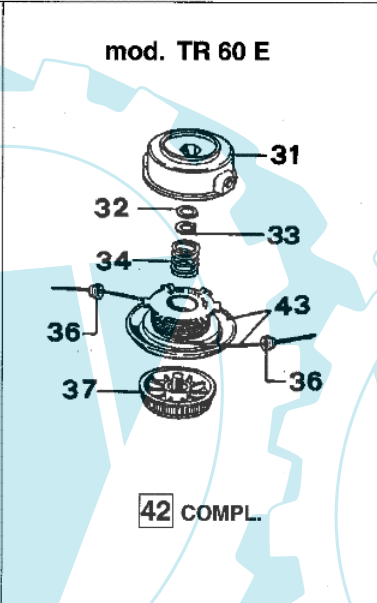

Bild Nr.	Anz.	Teilenummer	Beschreibung	Technische Nachricht
1		3960040R	Schraube	
2		61042011A	Komplett schutz	
3		4174278	Streifen	
4		3802004BR	Schraube	
5		4174283A	Blech	
6		4174275	Blatt	
7		4138682	Platte	
8		3819006	Scheibe	
9		3801011	Schraube	
10		4138718A	Komplett schutz	
11		4179113A	Schürze	
12		4174280	Schutzscheibe	
13		3914003	Mutter	
14		4174279	Schutzscheibe	
15		4179115A	Komplett schutz	
16		61042036	Schultz	
17		4161507A	Komplett schutz	
18		3912005	Mutter	
19		3801011	Schraube	
20		4175120	Schutzscheibe	
21		3916005	Scheibe	
22		3960014	Schraube	
23		61062012	Komplett schutz	
24		3801013	Schraube	
25		61022007	Komplett schutz	

433 BP - Nylonköpfe

Bild Nr.	Anz.	Teilenummer	Beschreibung	Technische Nachricht
1		4199011	Einsatz	
2		63039001B	Mähköpfe tap'n go mit 2 nylonfäden Ø3,5	
3		4199005A	Distanzring	
4		63032003	Zundanker	
5		4098589	Gleitteller	
6		4095057	Stift	
7		4138700A	Mähköpfe für nich mehr produzierte maschinen Ø3	
8		4199024	Zundanker	
9		63019006B	Nylonkopf Ø2	
10		63019001B	Halbautomatischef kpl. Ø2,4	
10		63019007B	Halbautomatischef kpl. Ø3	
11		4199008A	Einsatz	
12		4199004	Feder	
13		4199031	Zundanker	
13		4199014	Zundanker	
14		3906019	Schraube	
15		4199002	Deckel	
16		4179089R	Flansch	
17		4095138	Deckel	
18		4098587	Flansch	
19		3819006	Scheibe	
20		63030007	Feder	
21		63030004	Knopf	
22		63030002	Deckel	
23		4098176	Feder	
24		4179070	Zundanker	
24		4179075	Zundanker	
25		4098175	Buchse	
26		4098174	Kopf	
27		3806075	Schraube	
28		4179035	Nylonkopf	
28		4179040	Nylonkopf	
29		4138687	Zundanker	
29		4138686	Zundanker	
30		61060013	Stift	
31		070000192	Deckel	
32		3064004A	Scheibe	
33		3024012	Ring	
34		071000010	Feder	
35		61062006	Zundanker	
36		070000193	Buchse	
37		071000006	Knopf	
38		3026012	Ring	
39		3818011A	Kugelscheibe	
40		63029008A	Nylonkopf Ø2	
41		61062023A	Nylonkopf Ø2	
42		60012020	Nylonkopf	
43		60012019	Zundanker	