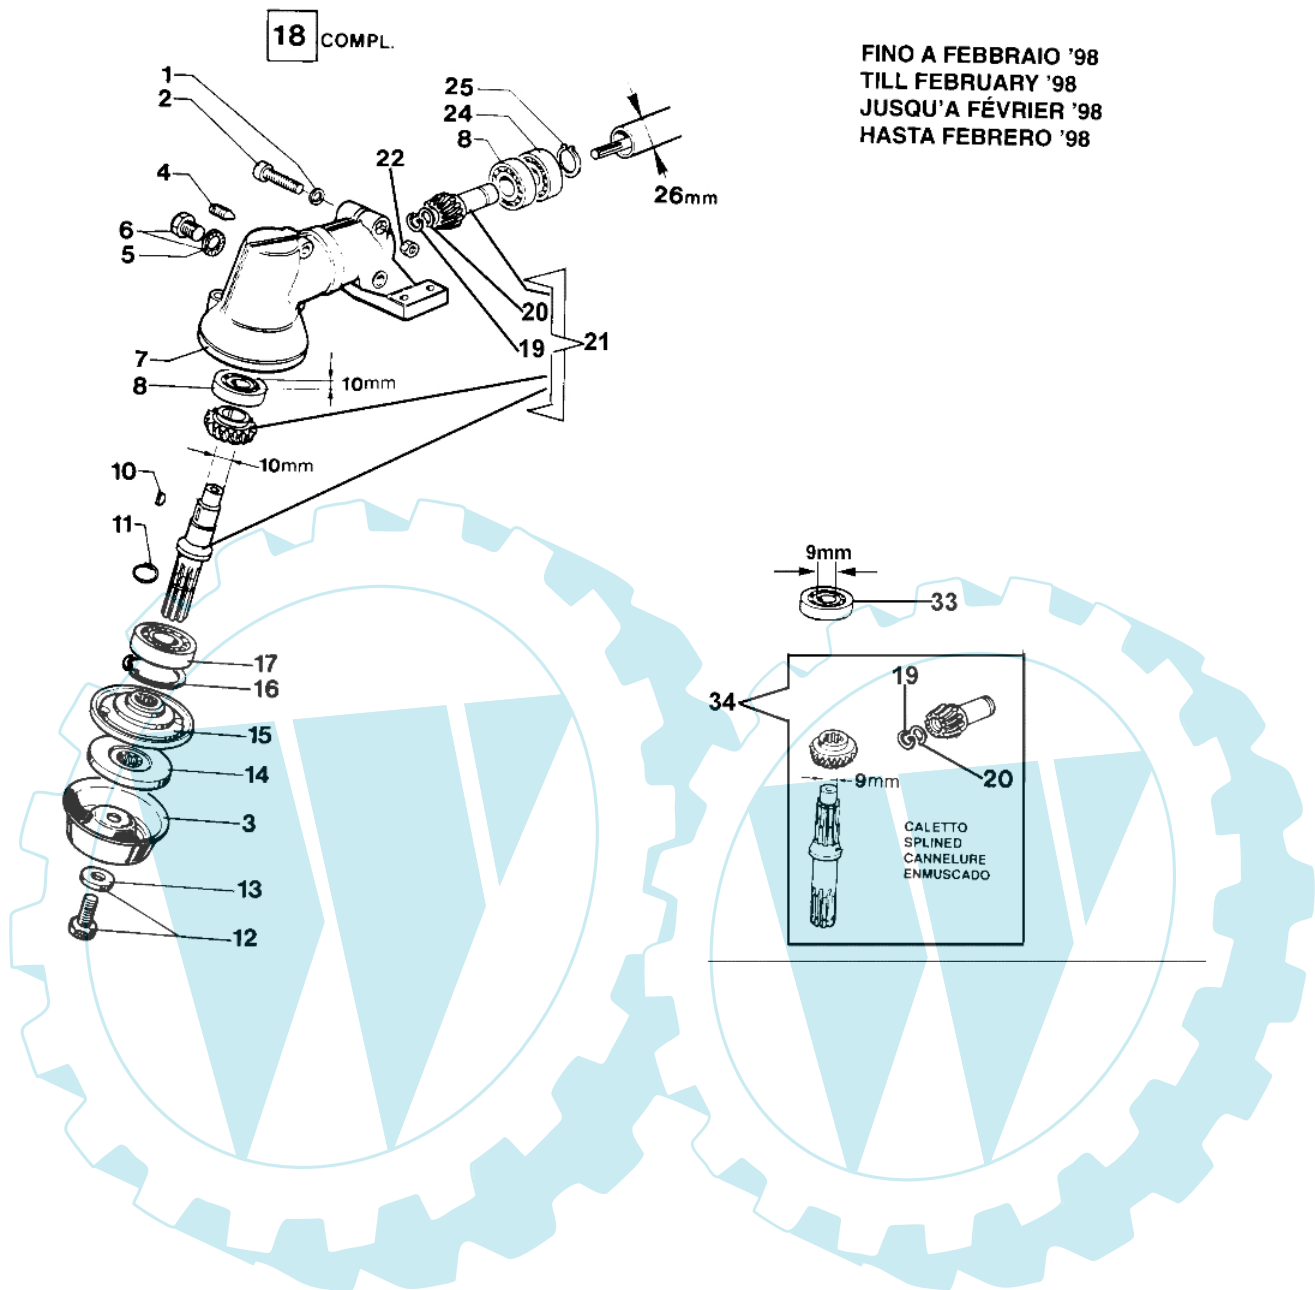

Bild Nr.	Anz.	Teilenummer	Beschreibung	Technische Nachricht
1		4197056	Schultz	
14		3914003	Mutter	
17		044000058A	Dichtung	
18		3801017R	Schraube	
19		3819006	Scheibe	
20		3918010	Kugelscheibe	
21		61040061	Kragen	
21		61010024	Kragen	
22		4161293A	Handgriff	
23		044000046	Gaskabel	
24		3801015	Schraube	
25		61042026	Schultz	
26		4096194B	Buchse	
27		62010010A	Gaskabel	
28		4197077	Verlaengerung	
29		4197023	Rohr	
30		4197019	Welle	
31		4100103	Feder	
32		4197004	Dichtung	
33		3022010	Stift	
34		3049009	O-ring	
35		4197017B	Mantel	
36		4137005	Flexibel welle	
37		4197018B	Flexible welle	
39		4160262B	Griff	
40		4161319A	Toranschluss	
41		4100257B	Deckel	
42		4100098BR	Feder	
43		4100099A	Schalter	
44		3908031	Schraube	
45		4160042	Ziegel	
46		3908013	Schraube	
47		4098148A	Gashebel	
48		4098151	Feder	
49		4100436	Deckel	
50		3960020	Schraube	
51		2317021R	Schalter	
52		044000059	Gaskabel	
53		4100435	Kabel	
55		4197072	Toranschluss	
56		4197062	Schultz	
57		4193078	Feder	
58		3049008	O-ring	

433 BP - Zahnradgehäuse bis 02/98

Bild Nr.	Anz.	Teilenummer	Beschreibung	Technische Nachricht
1		3819006	Scheibe	
2		3801015	Schraube	
3		4100456R	Schultz	
4		3805010	Schraube	
5		4179141	Scheibe	
6		4138428	Stopfen	
7		4100420B	Getriebe gehause	
8		3034008	Lager	
10		3028013R	Keil	
11		4179068	Ring	
12		4138664	Schraube	
13		3818016	Scheibe	
14		4179089R	Flansch	
15		4179122	Deckel	
16		3025022	Ring	
17		3035019	Lager	
18		4100467	Kegelradantrieb Ø26	
19		3025009	Ring	
20		4138311A	Ring	
21		4100447A	Kegelradantrieb	
22		3912005	Mutter	
24		3035030	Lager	
25		3024010R	Ring	
33		3034018	Lager	
34		4100464	Kegelradantrieb	