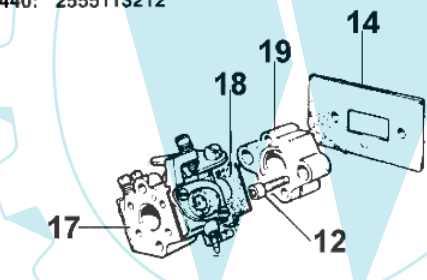

mod. matr.
727: 1525115426
733: 1545101475
740: 1585114772
433: 2515110966
440: 2555113212

Bild Nr.	Anz.	Teilenummer	Beschreibung	Technische Nachricht
1		074000224	Benzin tank	
2		074000228AR	Tankdeckel	
3		61070011A	Ventiltank	
4		074000228AR	Tankdeckel	
5		072700029	Dichtung	
6		072700181	Schraube	
7		320000027	Scheibe	
8		094500207	Benzinfilter	
9		072700032	Rohr	
10		072700033	Anschluss	
11		072700179	Schraube	
12		093500332	Schraube	
13		072700358	Rohr	
14		072700076A	Dichtung	
16		074000125	Rohr	
17		074000241	Vergaser WT-442C	
18		072700077A	Dichtung	
19		074000169A	Flansch	
20		072700458	Klappe	
21		3833073	Scheibe	
22		61052009B	Schraube	
23		072700040	Luft filter	
24		072700038	Schultz	
25		072700039	Starterhebel	
26		072700041	Schraube	
27		072700037	Filter deckel	
28		006000103	Scheibe	
29		072700034	Filtergehäuse	
31		4100308	Dichtung	
32		61070079R	Tankdeckel	
33		4196102	Rohr	
34		072700490B	Benzin tank	
35		072700459	Starterhebel	
36		4120070	Scheibe	
37		320000004	Schraube	
38		072700460	Schultz	
39		072700488	Halter	
40		072700461	Luft filter	
41		072700457	Filterdeckel	
42		61052009B	Schraube	
43		4196020	Distanzstück	
44		072700454A	Schienenfuss	
45		3918005	Scheibe	
46		3819006	Scheibe	
47		3801013	Schraube	
48		3801017R	Schraube	
49		61110034	Rohr	