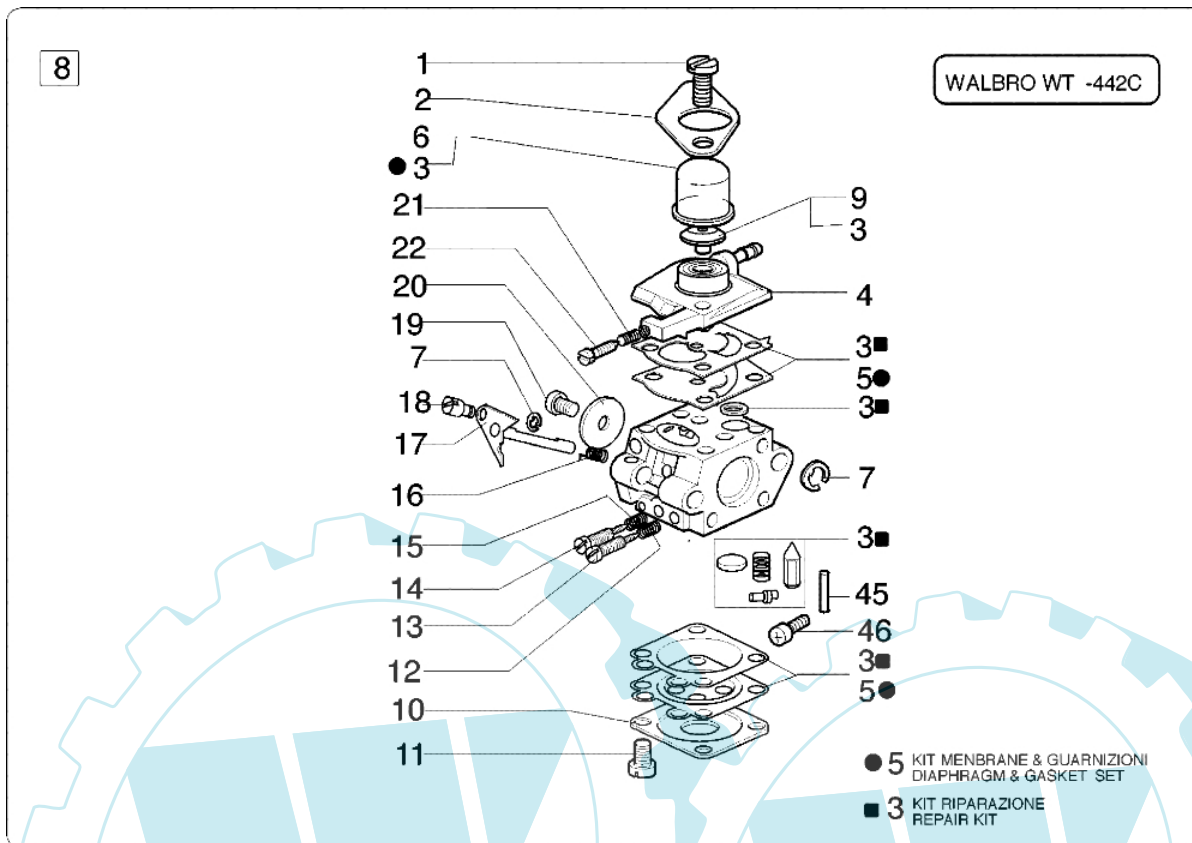

433 BP - Zahnradgehäuse von 03/98

DA MARZO '98
FROM MARCH '98
DEPUIS MARS '98
DESDE MARZO '98

Bild Nr.	Anz.	Teilenummer	Beschreibung	Technische Nachricht
1		61040132	Kegelradantrieb Ø26	
2		3901016	Schraube	
3		4100456R	Schultz	
4		3901008	Schraube	
5		4138311A	Ring	
6		61040071R	Stopfen	
7		61050013	Getriebe gehause	
8		3034008	Lager	
9		61040106	Stift	
11		61052050	Kobelring	
12		61040074AR	Schraube	
13		3025018	Ring	
14		4179089R	Flansch	
15		61040145R	Deckel	
16		3025022	Ring	
17		3034012R	Lager	
18		61052030A	Kegelradantrieb Ø26	
19		3025009	Ring	
20		3035030	Lager	
21		3024010R	Ring	
22		61040066	Distanzstück	
23		3034018	Lager	
24		61040147	Flansch kpl.	
25		61040143	Blech	

433 BP - Vergaser

Bild Nr.	Anz.	Teilenummer	Beschreibung	Technische Nachricht
1	2	2318542	Schraube	
2	1	074000147	Deckel	
3	1	074000150	Reparatur-satz	
4	1	074000238	Deckel	
5	1	074000151	Membransatz	
6	1	074000144	Kugel	
7	1	095000164	Kranz	
8	1	074000397	Vergaser kit	
9	1	074000148	Ventil	
10	1	2318191	Deckel	
11	4	035000162	Schraube	
12	1	093500115	Feder	
13	1	074000143	Schraube H	
14	1	093500269	Schraube L	
15	1	035000165	Feder	
16	1	072700214	Feder	
17	1	072700209	Welle	
18	1	2318211	Bolzen	
19	1	003300209	Schraube	
20	1	072700211	Klappe	
21	1	094600148	Feder	
22	1	074000240	Schraube	
24	1	2318521	Schraube	
25	1	2318526	Deckel	
26	1	2318875	Kugel	
27	1	2318874	Deckel	
28	1	2318872	Klappe	
29	1	2318388	Schraube	
30	1	2318412	Haken	
31	1	2318387	Ring	
32	1	2318871	Welle	
33	1	2318528	Feder	
34	1	2318532	Feder	
35	1	2318882	Schraube L	
36	1	2318881	Schraube H	
37	1	2318886	Reparatur-satz	
38	1	2318885	Membransatz	
39	1	2318880	Deckel	
40	4	2318522	Schraube	
41	1	2318392	Filter	
42	1	2318535	Ring	
43	1	2318527	Schraube	
45	1	003300201	Bissel	
46	1	003300202	Schraube	
47	1	2318876	Schraube	