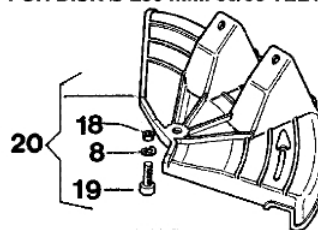

OPTIONAL

PER DISCO Ø 200 mm. 22 DENTI
FOR DISK Ø 200 mm. 22 TEETH

OPTIONAL

PER DISCHI Ø 255 mm. 60/80 DENTI
FOR DISK Ø 255 mm. 60/80 TEETH

OPTIONAL

PER DISCHI Ø 255 mm. 60/80 DENTI
FOR DISK Ø 255 mm. 60/80 TEETH

Bild Nr.	Anz.	Teilenummer	Beschreibung	Technische Nachricht
1		3960040R	Schraube	
2		61042011A	Komplett schutz	
3		4174278	Streifen	
4		3802004BR	Schraube	
5		4174283A	Blech	
6		4174275	Blatt	
7		4138682	Platte	
8		3819006	Scheibe	
9		3801011	Schraube	
10		4138718A	Komplett schutz	
11		4179113A	Schürze	
12		4174280	Schutzscheibe	
13		3914003	Mutter	
14		4174279	Schutzscheibe	
15		4179115A	Komplett schutz	
16		61042036	Schultz	
17		4161507A	Komplett schutz	
18		3912005	Mutter	
19		3801011	Schraube	
20		4175120	Schutzscheibe	
21		3916005	Scheibe	
22		3960014	Schraube	
23		61062012	Komplett schutz	
24		3801013	Schraube	
25		61022007	Komplett schutz	