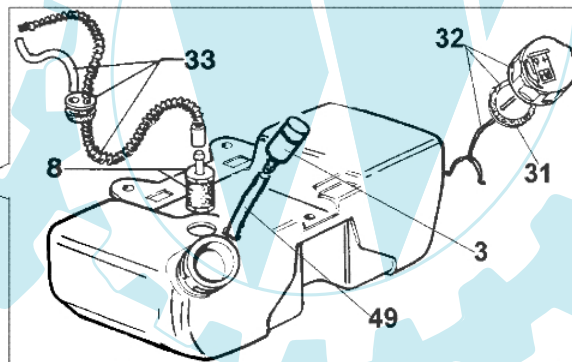

mod. matr.
727: 1525115426
733: 1545101475
740: 1585114772
433: 2515110966
440: 2555113212

Bild Nr.	Anz.	Teilenummer	Beschreibung	Technische Nachricht
1		074000224	Benzin tank	
2		074000228AR	Tankdeckel	
3		61070011A	Ventiltank	
4		074000228AR	Tankdeckel	
5		072700029	Dichtung	
6		072700181	Schraube	
7		320000027	Scheibe	
8		094500207	Benzinfilter	
9		072700032	Rohr	
10		072700033	Anschluss	
11		072700179	Schraube	
12		093500332	Schraube	
13		072700358	Rohr	
14		072700076A	Dichtung	
16		074000125	Rohr	
17		074000241	Vergaser WT-442C	
18		072700077A	Dichtung	
19		074000169A	Flansch	
20		072700458	Klappe	
21		3833073	Scheibe	
22		61052009B	Schraube	
23		072700040	Luft filter	
24		072700038	Schultz	
25		072700039	Starterhebel	
26		072700041	Schraube	
27		072700037	Filter deckel	
28		006000103	Scheibe	
29		072700034	Filtergehäuse	
31		4100308	Dichtung	
32		61070079R	Tankdeckel	
33		4196102	Rohr	
34		072700490B	Benzin tank	
35		072700459	Starterhebel	
36		4120070	Scheibe	
37		320000004	Schraube	
38		072700460	Schultz	
39		072700488	Halter	
40		072700461	Luft filter	
41		072700457	Filterdeckel	
42		61052009B	Schraube	
43		4196020	Distanzstück	
44		072700454A	Schienenfuss	
45		3918005	Scheibe	
46		3819006	Scheibe	
47		3801013	Schraube	
48		3801017R	Schraube	
49		61110034	Rohr	