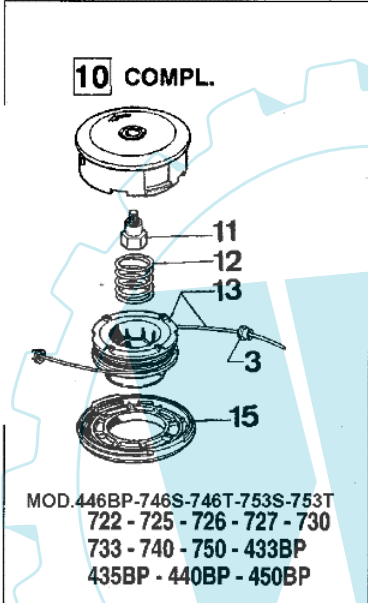

Bild Nr.	Anz.	Teilenummer	Beschreibung	Technische Nachricht
1		3960040R	Schraube	
2		61042011A	Komplett schutz	
3		4174278	Streifen	
4		3802004BR	Schraube	
5		4174283A	Blech	
6		4174275	Blatt	
7		4138682	Platte	
8		3819006	Scheibe	
9		3801011	Schraube	
10		4138718A	Komplett schutz	
11		4179113A	Schürze	
12		4174280	Schutzscheibe	
13		3914003	Mutter	
14		4174279	Schutzscheibe	
15		4179115A	Komplett schutz	
16		61042036	Schultz	
17		4161507A	Komplett schutz	
18		3912005	Mutter	
19		3801011	Schraube	
20		4175120	Schutzscheibe	
21		3916005	Scheibe	
22		3960014	Schraube	
23		61062012	Komplett schutz	
24		3801013	Schraube	
25		61022007	Komplett schutz	

433 BP - Nylonköpfe

Bild Nr.	Anz.	Teilenummer	Beschreibung	Technische Nachricht
1		4199011	Einsatz	
2		63039001B	Mähköpfe tap'n go mit 2 nylonfäden Ø3,5	
3		4199005A	Distanzring	
4		63032003	Zundanker	
5		4098589	Gleitteller	
6		4095057	Stift	
7		4138700A	Mähköpfe für nich mehr produzierte maschinen Ø3	
8		4199024	Zundanker	
9		63019006B	Nylonkopf Ø2	
10		63019001B	Halbautomatischef kpl. Ø2,4	
10		63019007B	Halbautomatischef kpl. Ø3	
11		4199008A	Einsatz	
12		4199004	Feder	
13		4199031	Zundanker	
13		4199014	Zundanker	
14		3906019	Schraube	
15		4199002	Deckel	
16		4179089R	Flansch	
17		4095138	Deckel	
18		4098587	Flansch	
19		3819006	Scheibe	
20		63030007	Feder	
21		63030004	Knopf	
22		63030002	Deckel	
23		4098176	Feder	
24		4179070	Zundanker	
24		4179075	Zundanker	
25		4098175	Buchse	
26		4098174	Kopf	
27		3806075	Schraube	
28		4179035	Nylonkopf	
28		4179040	Nylonkopf	
29		4138687	Zundanker	
29		4138686	Zundanker	
30		61060013	Stift	
31		070000192	Deckel	
32		3064004A	Scheibe	
33		3024012	Ring	
34		071000010	Feder	
35		61062006	Zundanker	
36		070000193	Buchse	
37		071000006	Knopf	
38		3026012	Ring	
39		3818011A	Kugelscheibe	
40		63029008A	Nylonkopf Ø2	
41		61062023A	Nylonkopf Ø2	
42		60012020	Nylonkopf	
43		60012019	Zundanker	