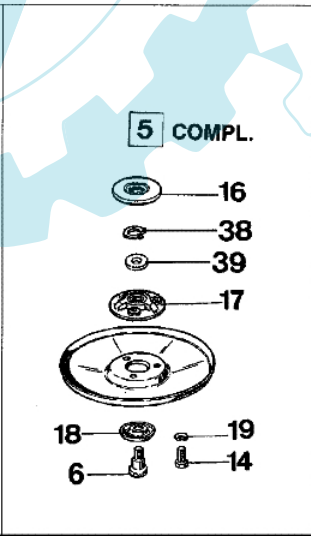

Bild Nr.	Anz.	Teilenummer	Beschreibung	Technische Nachricht
1		3960040R	Schraube	
2		61042011A	Komplett schutz	
3		4174278	Streifen	
4		3802004BR	Schraube	
5		4174283A	Blech	
6		4174275	Blatt	
7		4138682	Platte	
8		3819006	Scheibe	
9		3801011	Schraube	
10		4138718A	Komplett schutz	
11		4179113A	Schürze	
12		4174280	Schutzscheibe	
13		3914003	Mutter	
14		4174279	Schutzscheibe	
15		4179115A	Komplett schutz	
16		61042036	Schultz	
17		4161507A	Komplett schutz	
18		3912005	Mutter	
19		3801011	Schraube	
20		4175120	Schutzscheibe	
21		3916005	Scheibe	
22		3960014	Schraube	
23		61062012	Komplett schutz	
24		3801013	Schraube	
25		61022007	Komplett schutz	

433 BP - Nylonköpfe

Bild Nr.	Anz.	Teilenummer	Beschreibung	Technische Nachricht
1		4199011	Einsatz	
2		63039001B	Mähköpfe tap'n go mit 2 nylonfäden Ø3,5	
3		4199005A	Distanzring	
4		63032003	Zundanker	
5		4098589	Gleitteller	
6		4095057	Stift	
7		4138700A	Mähköpfe für nich mehr produzierte maschinen Ø3	
8		4199024	Zundanker	
9		63019006B	Nylonkopf Ø2	
10		63019001B	Halbautomatischef kpl. Ø2,4	
10		63019007B	Halbautomatischef kpl. Ø3	
11		4199008A	Einsatz	
12		4199004	Feder	
13		4199031	Zundanker	
13		4199014	Zundanker	
14		3906019	Schraube	
15		4199002	Deckel	
16		4179089R	Flansch	
17		4095138	Deckel	
18		4098587	Flansch	
19		3819006	Scheibe	
20		63030007	Feder	
21		63030004	Knopf	
22		63030002	Deckel	
23		4098176	Feder	
24		4179070	Zundanker	
24		4179075	Zundanker	
25		4098175	Buchse	
26		4098174	Kopf	
27		3806075	Schraube	
28		4179035	Nylonkopf	
28		4179040	Nylonkopf	
29		4138687	Zundanker	
29		4138686	Zundanker	
30		61060013	Stift	
31		070000192	Deckel	
32		3064004A	Scheibe	
33		3024012	Ring	
34		071000010	Feder	
35		61062006	Zundanker	
36		070000193	Buchse	
37		071000006	Knopf	
38		3026012	Ring	
39		3818011A	Kugelscheibe	
40		63029008A	Nylonkopf Ø2	
41		61062023A	Nylonkopf Ø2	
42		60012020	Nylonkopf	
43		60012019	Zundanker	